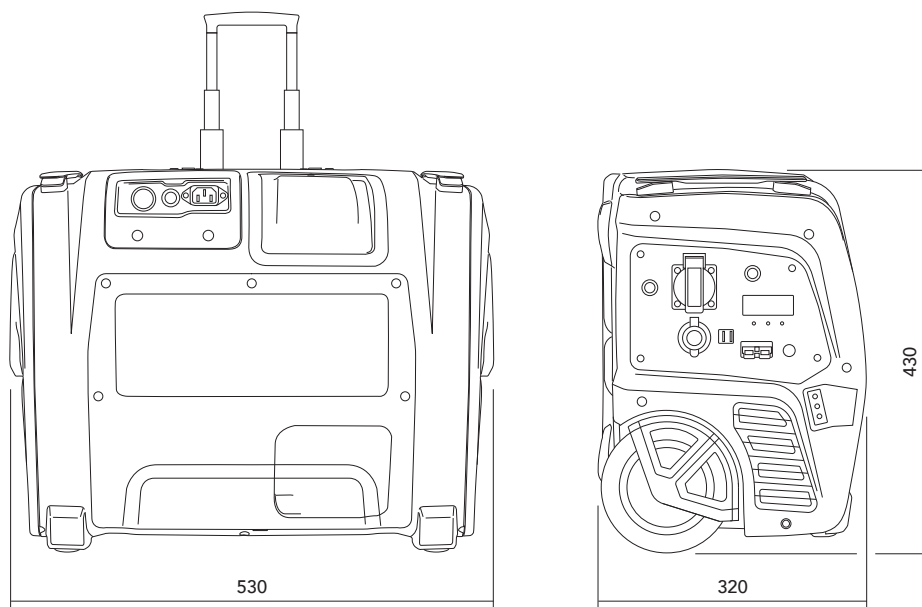

LAVI

Zac des Viaducs - 01120 LA BOISSE - FRANCE
Tel: +33 4 72 01 89 47 / E-mail : contact@lavi.fr

www.eza.fr

CARACTÉRISTIQUES TECHNIQUES

CARACTÉRISTIQUES TECHNIQUES

RÉFÉRENCE	COMB-EM2000
CAPACITE	160Ah
PUISSANCE	2000W
TECHNOLOGIE	LIFEPO4 (Lithium - Fer - Phosphate)
DIMENSIONS en mm (L x l x H)	530 x 320 x 430
TENSION D'ENTREE	12,8V
COURANT DE SORTIE 12V	20A
GEOMETRIE	Cellules prismatique
CONDITION D'HIVERNAGE	1 an à 85% de charge
CONVERTISSEUR INTEGRE	Pure sinus 230V AC - 2000W
REGULATEUR INTEGRE	MPPT
CHARGE COMBINEE MAXIMALE	80A à 12V/230V
TEMPERATURE OPERATIONNELLE	-5°C~45°C
CORPS DE L'UNITE	Plastique
AFFICHAGE LCD INTEGRE	Afficheur autonomie et tension
CHARGE INTEGREE	20A Max.
POIDS	34kg
COMMANDE DE PUISSANCE	Touche Marche/Arrêt
DUREE DE VIE	Entre 2500 et 8000 cycles*
PORTS D'ENTREE	1 entrée 220-240V, 50-60Hz 1 entrée 12V24V à 40A
PORTS DE SORTIE	1 sortie 220V-240V, 50Hz-60Hz/Total 2000W 2 prises USB 5V/3A Max (1 à 1A et 1 à 2A) 1 sortie 12V Anderson SB50/12V/33A Max. 1 sortie allume cigare/12V/10A 1 sortie port 6mm/12V/6A

* Le nombre de cycles varie en fonction de l'utilisation du produit.

CÔTES ET DIMENSIONS en mm

SCHEMA ET EXPLICATION DU PRODUIT

SCHEMA ET EXPLICATION DU PRODUIT