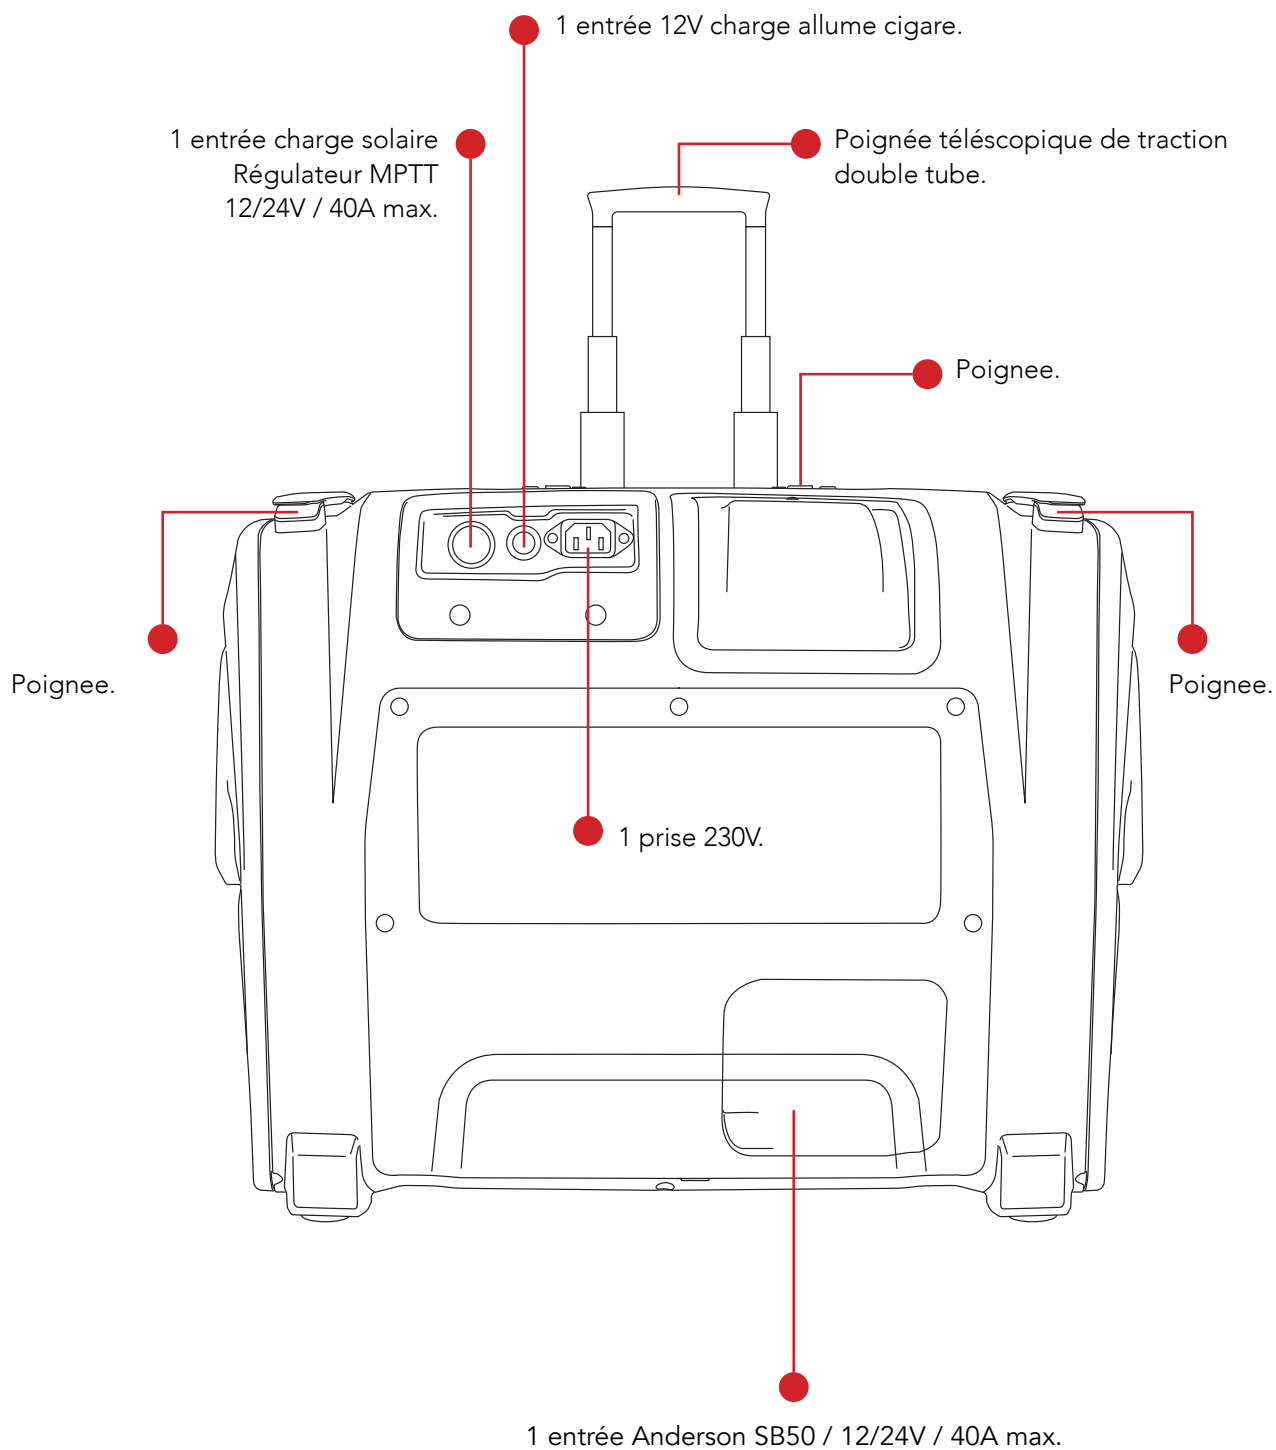

LAVI

Zac des Viaducs - 01120 LA BOISSE - FRANCE
Tel: +33 4 72 01 89 47 / E-mail : contact@lavi.fr

www.eza.fr

CARACTÉRISTIQUES TECHNIQUES

CARACTÉRISTIQUES TECHNIQUES

RÉFÉRENCE	COMB-EM2000
CAPACITE	160Ah
PUISSANCE	2000W
TECHNOLOGIE	LIFEPO4 (Lithium - Fer - Phosphate)
DIMENSIONS en mm (L x l x H)	530 x 320 x 430
TENSION D'ENTREE	12,8V
COURANT DE SORTIE 12V	20A
GEOMETRIE	Cellules prismatique
CONDITION D'HIVERNAGE	1 an à 85% de charge
CONVERTISSEUR INTEGRE	Pure sinus 230V AC - 2000W
REGULATEUR INTEGRE	MPPT
CHARGE COMBINEE MAXIMALE	80A à 12V/230V
TEMPERATURE OPERATIONNELLE	-5°C~45°C
CORPS DE L'UNITE	Plastique
AFFICHAGE LCD INTEGRE	Afficheur autonomie et tension
CHARGE INTEGREE	20A Max.
POIDS	34kg
COMMANDE DE PUISSANCE	Touche Marche/Arrêt
DUREE DE VIE	Entre 2500 et 8000 cycles*
PORTS D'ENTREE	1 entrée 220-240V, 50-60Hz 1 entrée 12V24V à 40A
PORTS DE SORTIE	1 sortie 220V-240V, 50Hz-60Hz/Total 2000W 2 prises USB 5V/3A Max (1 à 1A et 1 à 2A) 1 sortie 12V Anderson SB50/12V/33A Max. 1 sortie allume cigare/12V/10A 1 sortie port 6mm/12V/6A

* Le nombre de cycles varie en fonction de l'utilisation du produit.

CÔTES ET DIMENSIONS en mm

SCHEMA ET EXPLICATION DU PRODUIT

SCHEMA ET EXPLICATION DU PRODUIT